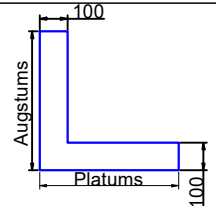

Dobeles Panelis L elements 500*500

Standarta izmēri:
platums; augstums
 500; 300
 500; 400
 500; 500

SIA "TENAPORS"

Spodrības iela 1, Dobeles, LV-3701, Latvija
 Tel.: +37163707051 Fakss: +37163724371

Ras. Nr.: DP-L-500x500

Rasēja: R. Vilners

Nosaukums

**Dobeles Panelis - Plātņveida pamati
 L elements 500 *500.**

Produkts

Pamatu
 plātne

Mērogs

1:10

Datums