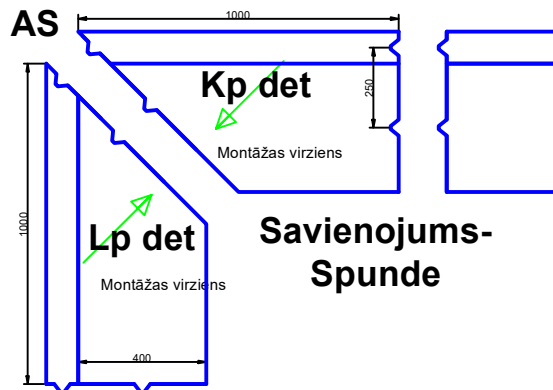

Dobeles Panelis L elements 500*500

Standarta izmēri:
platums; augstums
 500; 300
 500; 400
 500; 500

SIA "TENAPORS"

Spodrības iela 1, Dobeles, LV-3701, Latvija
 Tel.: +37163707051 Fakss: +37163724371

Ras. Nr.: DP-L-500x500

Rasēja: R. Vilners

Nosaukums

**Dobeles Panelis - Plātņveida pamati
 L elements 500 *500.**

Produkts

Pamatu
 plātne

Mērogs

1:10

Datums