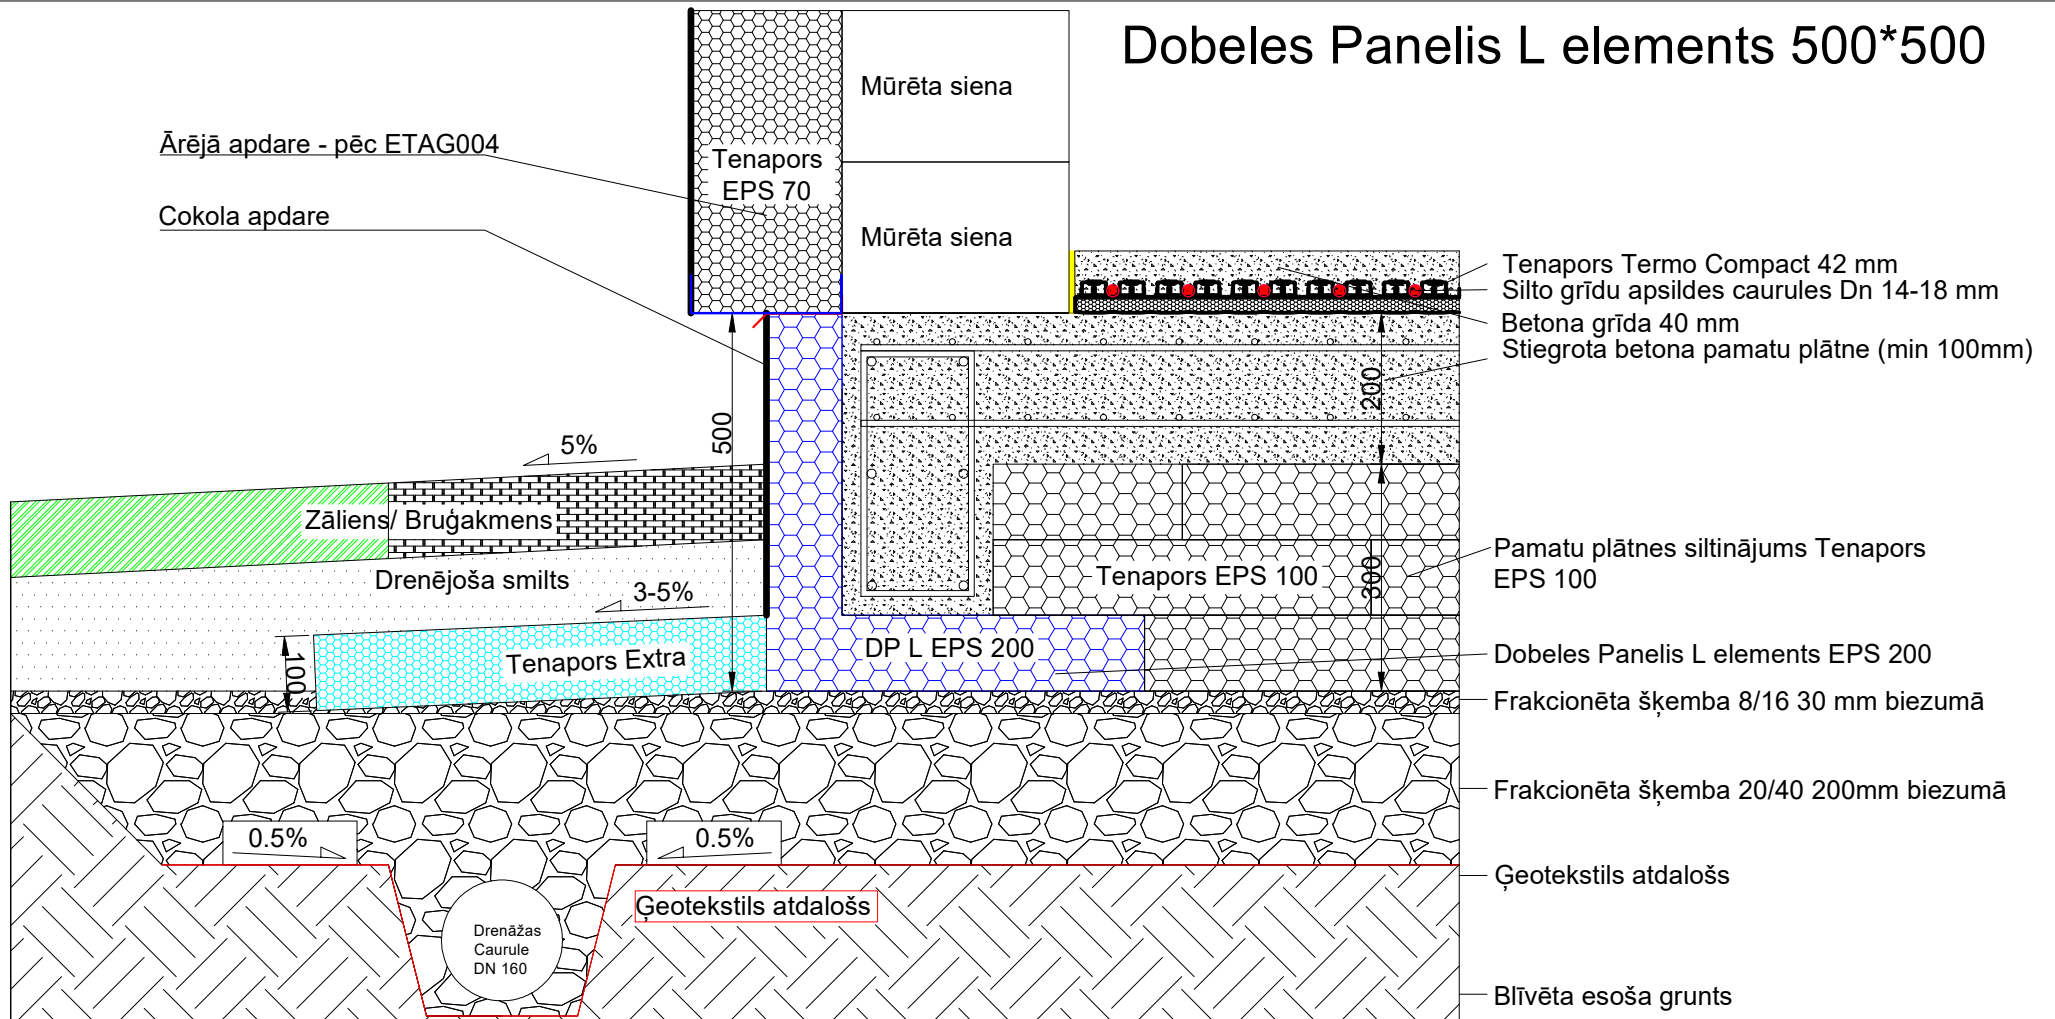

Dobeles Panelis L elements 500*500

Standarta izmēri:
platums; augstums
 500; 300
 500; 400
 500; 500

SIA "TENAPORS"

Spodrības iela 1, Dobeles, LV-3701, Latvija
 Tel.: +37163707051 Fakss: +37163724371

Ras. Nr.: DP-L-500x500

Rasēja: R. Vilners

Nosaukums

**Dobeles Panelis - Plātņveida pamati
 L elements 500 *500.**

Produkts

Pamatu
 plātne

Mērogs

1:10

Datums