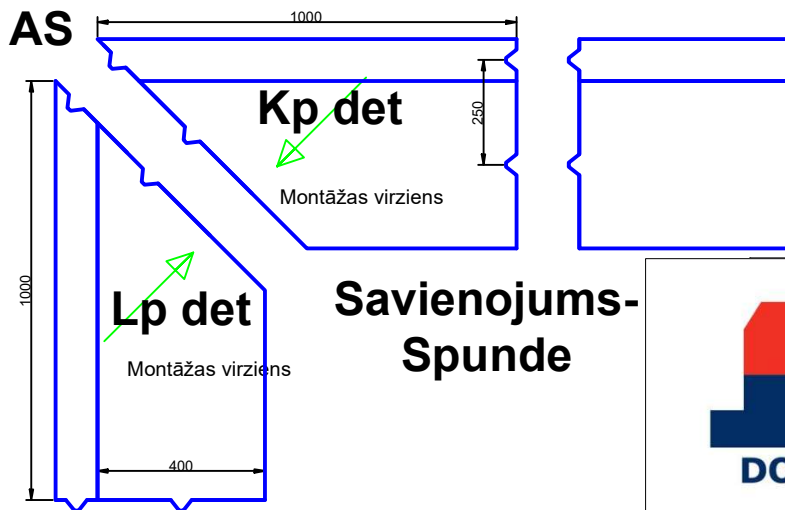

Dobeles Panelis L elements 500*300

Standarta izmēri:
platums; augstums

500;	300
500;	400
500;	500

<p>SIA "TENAPORS"</p> <p>Spodrības iela 1, Dobeles, LV-3701, Latvija Tel.: +37163707051 Fakss: +37163724371</p>	<p>Nosaukums</p> <p>Dobeles Panelis - Plātņveida pamati L elements 500 *300.</p>			
	<p>Ras. Nr.: DP-L-500x300</p>	<p>Produkts</p> <p>Pamatu plātne</p>	<p>Mērogs</p> <p>1:10</p>	<p>Datums</p> <p>08.12.2023.</p>
	<p>Rasēja: R. Vilners</p>			