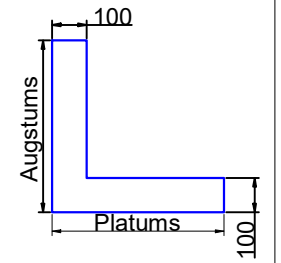

Dobeles Panelis L elements 500*300

Standarta izmēri:
platums; augstums

500;	300
500;	400
500;	500

<p>SIA "TENAPORS"</p> <p>Spodrības iela 1, Dobeles, LV-3701, Latvija Tel.: +37163707051 Fakss: +37163724371</p>	<p>Nosaukums</p> <p>Dobeles Panelis - Plātņveida pamati L elements 500 *300.</p>			
	<p>Ras. Nr.: DP-L-500x300</p>	<p>Produkts</p> <p>Pamatu plātne</p>	<p>Mērogs</p> <p>1:10</p>	<p>Datums</p> <p>08.12.2023.</p>
	<p>Rasēja: R. Vilners</p>			