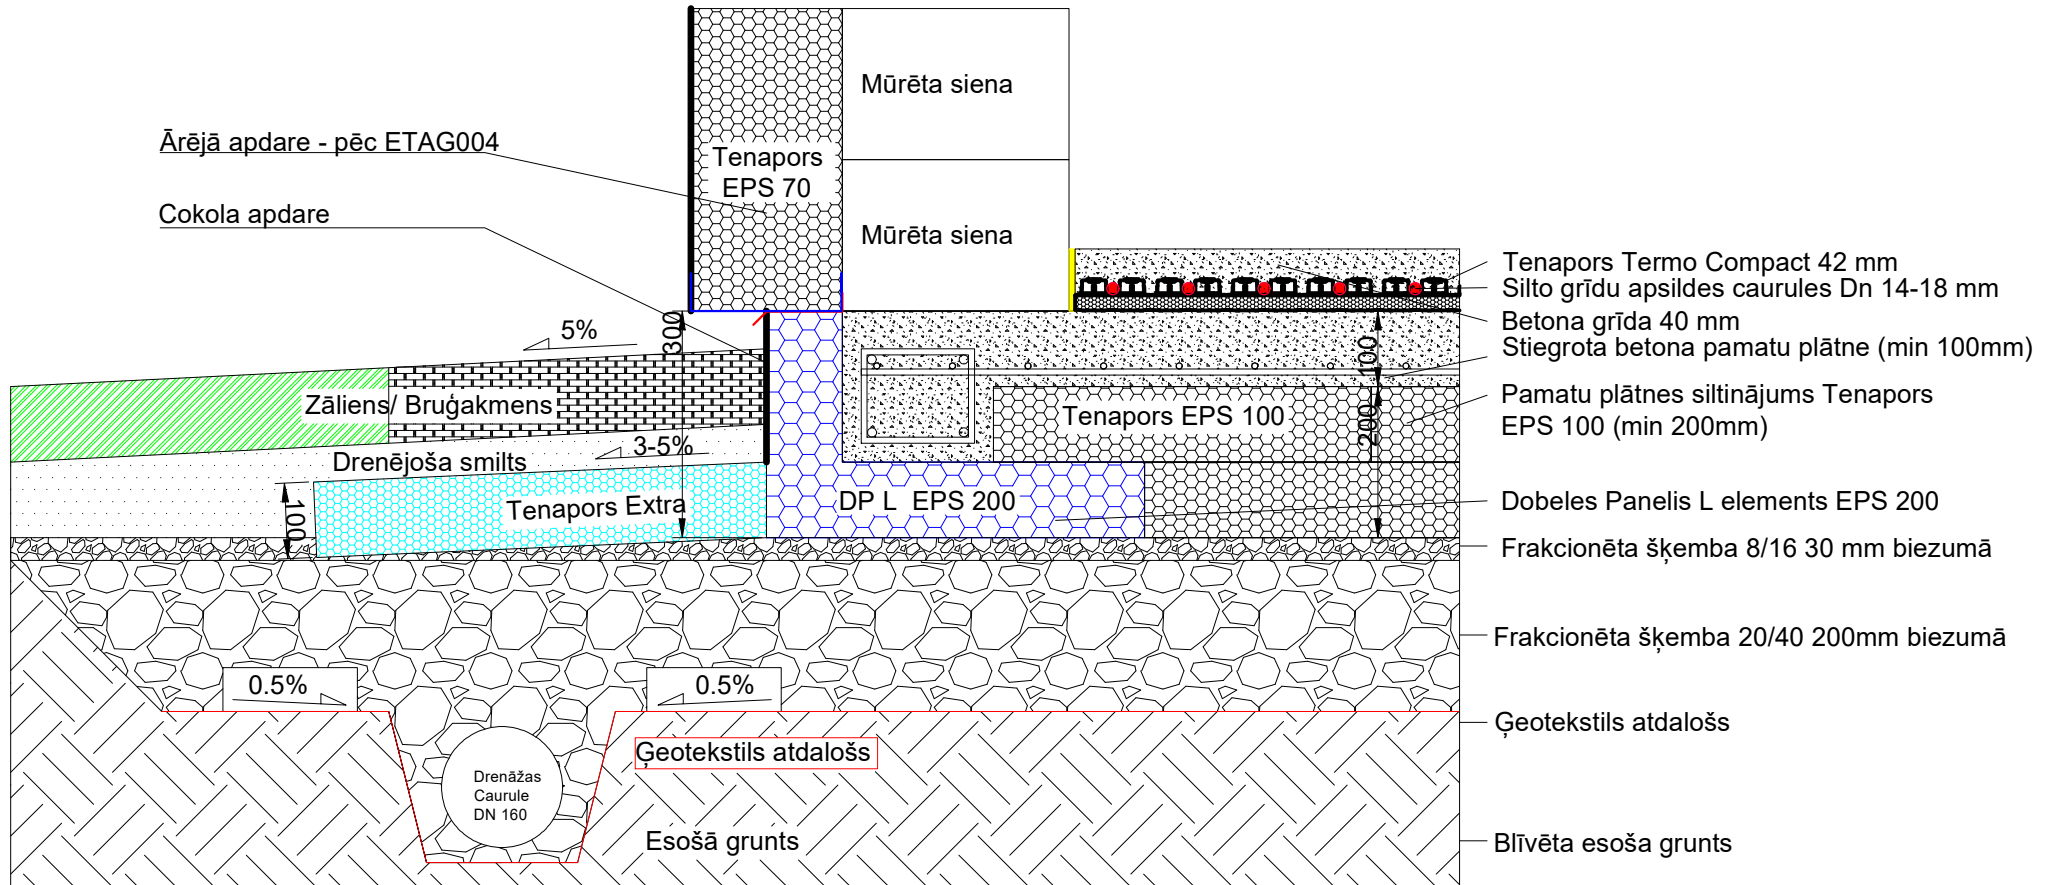

Dobeles Panelis L elements 500*300

Standarta izmēri:
platums; augstums

500;	300
500;	400
500;	500

<p>SIA "TENAPORS"</p> <p>Spodrības iela 1, Dobeles, LV-3701, Latvija Tel.: +37163707051 Fakss: +37163724371</p>	<p>Nosaukums</p> <p>Dobeles Panelis - Plātņveida pamati L elements 500 *300.</p>			
	<p>Ras. Nr.: DP-L-500x300</p>	<p>Produkts</p> <p>Pamatu plātne</p>	<p>Mērogs</p> <p>1:10</p>	<p>Datums</p> <p>08.12.2023.</p>
	<p>Rasēja: R. Vilners</p>			