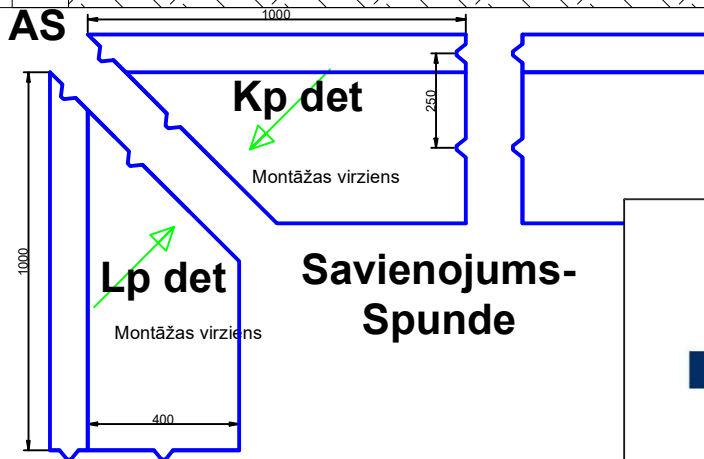

Dobeles Panelis L elements 500*400

Standarta izmēri:
platums; augstums
 500; 300
 500; 400
 500; 500

SIA "TENAPORS"

Spodrības iela 1, Dobeles, LV-3701, Latvija
 Tel.: +37163707051 Fakss: +37163724371

Ras. Nr.: DP-L-500x400

Rasēja: R. Vilners

Nosaukums

**Dobeles Panelis - Plātņveida pamati
 L elements 500 *400.**

Produkts

Pamatu
 plātne

Mērogs

1:10

Datums