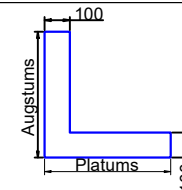

Dobeles Panelis L elements 500*400

Standarta izmēri:
platums; augstums
 500; 300
 500; 400
 500; 500

SIA "TENAPORS"

Spodrības iela 1, Dobeles, LV-3701, Latvija
 Tel.: +37163707051 Fakss: +37163724371

Ras. Nr.: DP-L-500x400

Rasēja: R. Vilners

Nosaukums

**Dobeles Panelis - Plātņveida pamati
 L elements 500 *400.**

Produkts

Pamatu
 plātne

Mērogs

1:10

Datums