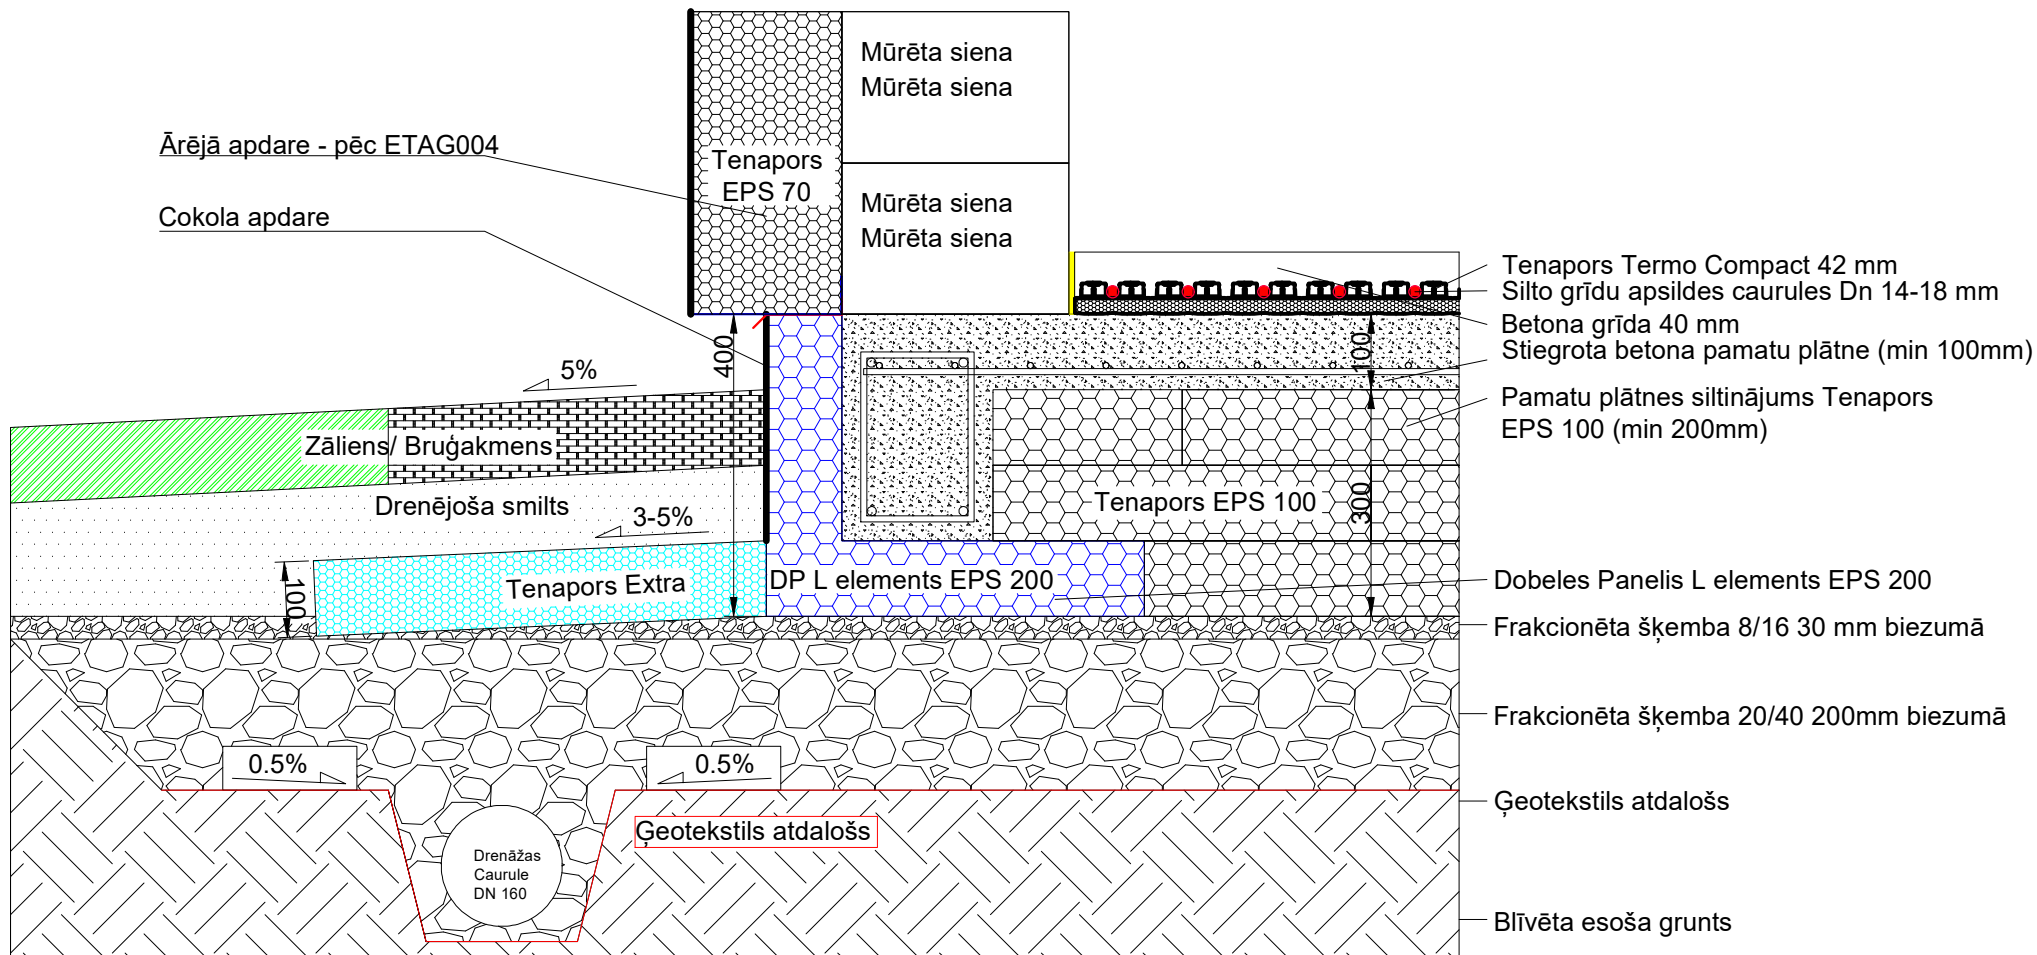

Dobeles Panelis L elements 500*400

Standarta izmēri:
platums; augstums
 500; 300
 500; 400
 500; 500

SIA "TENAPORS"

Spodrības iela 1, Dobeles, LV-3701, Latvija
 Tel.: +37163707051 Fakss: +37163724371

Ras. Nr.: DP-L-500x400

Rasēja: R. Vilners

Nosaukums

**Dobeles Panelis - Plātņveida pamati
 L elements 500 *400.**

Produkts

Pamatu
 plātne

Mērogs

1:10

Datums